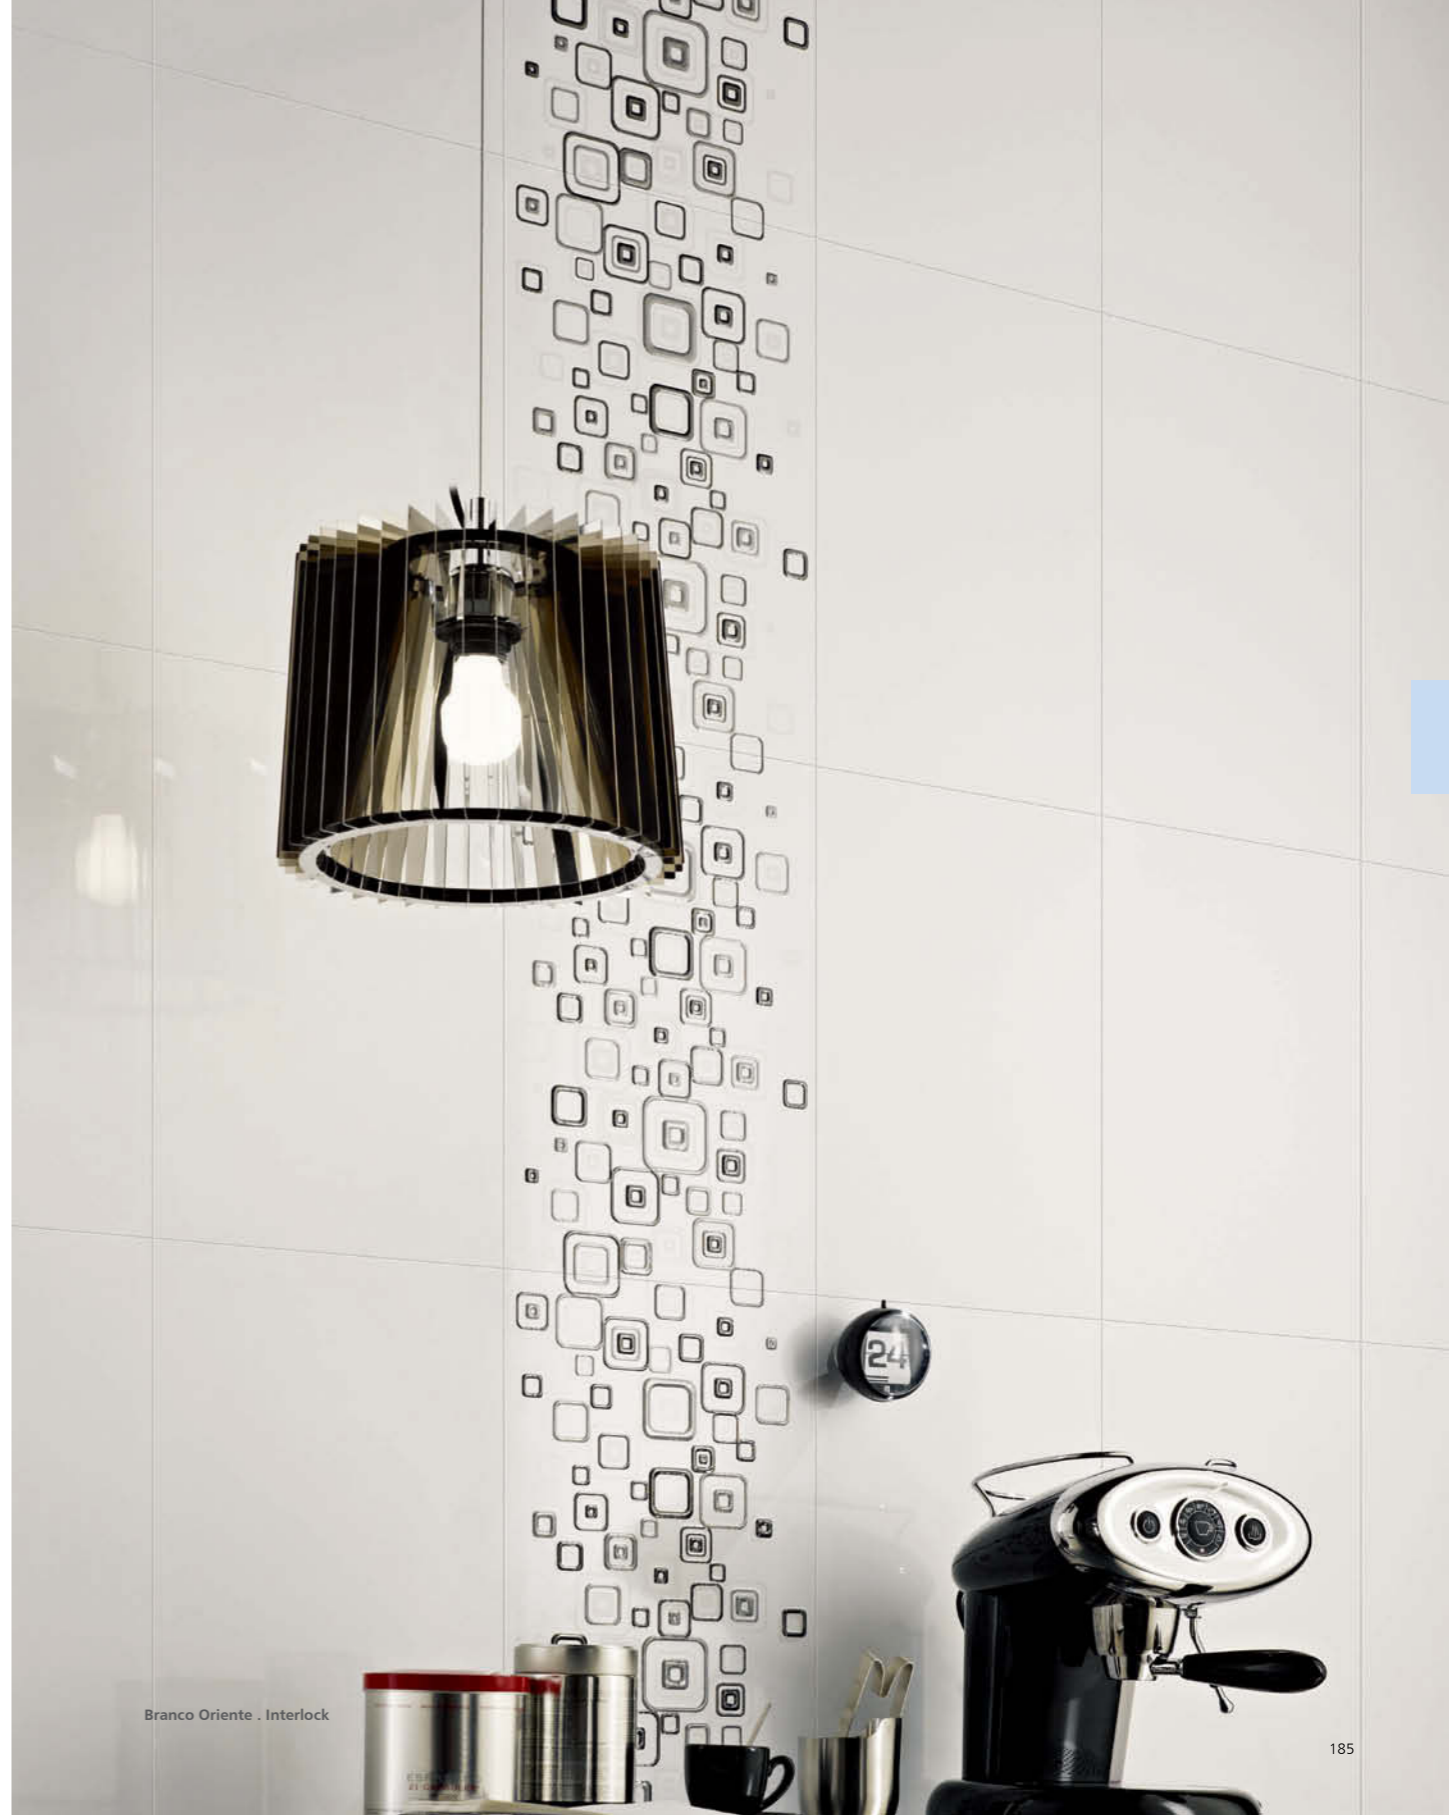

FASHION CINZA ******
 30x30 NAT **P77**
 30x30 RECT [29,6x29,6 cm] **P90**

FASHION PRETO ******
 30x30 NAT **P77**
 30x30 RECT [29,6x29,6 cm] **P90**

BRANCO ORIENTE, ILLUSION   V1
 FASHION   V1

Branco Oriente - Interlock