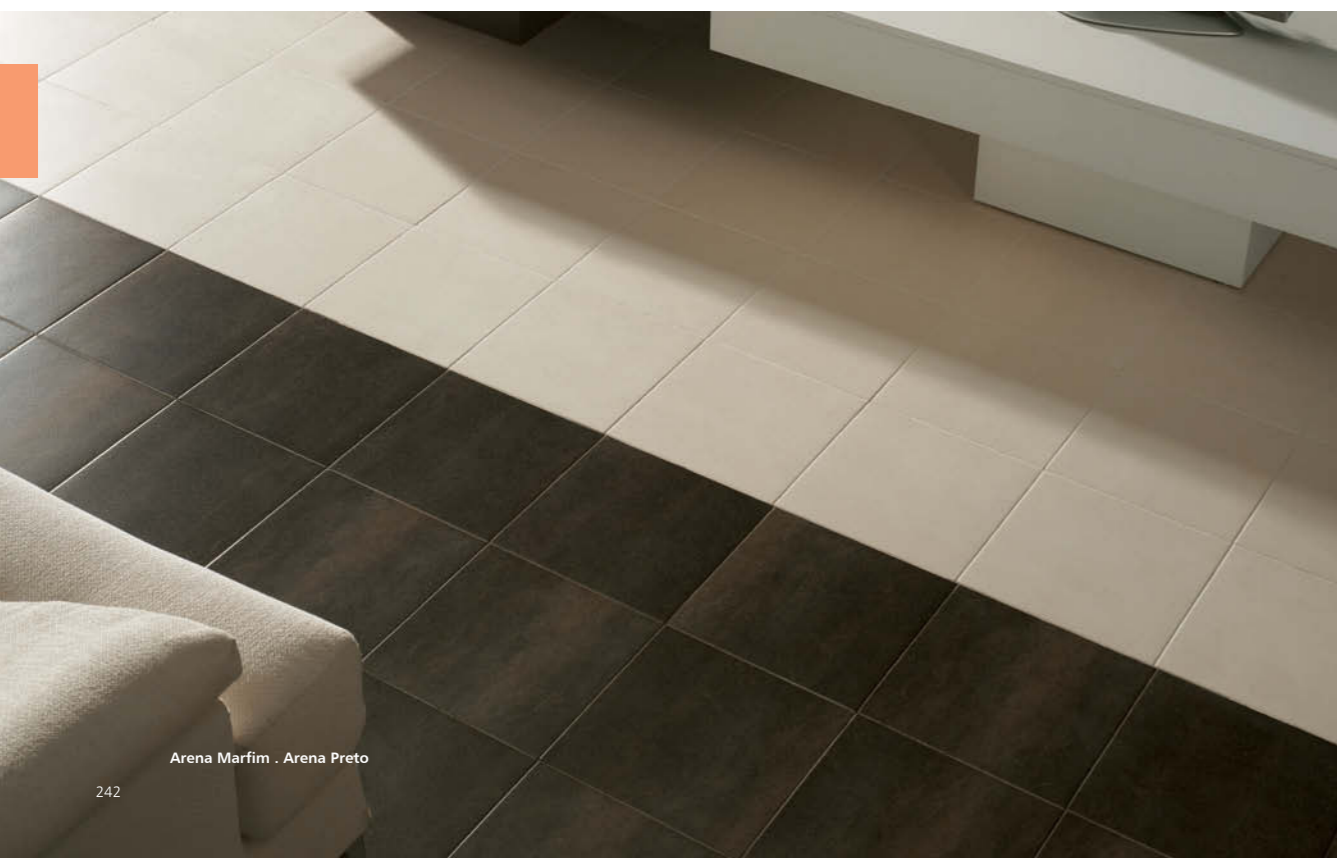

- (a) Tendo em vista alcançar um efeito mais real do metal, este produto pode apresentar diferentes tonalidades. Assim, aconselhamos a utilização aleatória dos diversos tipos de peça.
- (a) In order to achieve a more realistic metal effect, the tonal shades of this product may vary. We therefore recommend the random use of the different types of pieces.
- (a) Afin d'obtenir un effet de métal plus réel, ce produit peut présenter plusieurs tonalités.
- (a) Um einen realistischen Metalleffekt zu erzielen, haben diese Produkte unterschiedliche Schattierungen.
- (a) Teniendo en mente lograr un efecto más real del metal, este producto puede presentar diferentes tonalidades. Por tanto, le recomendamos el uso aleatorio de los distintos tipos de pieza.

ARENA | M | V3

SPARK | B | V2
SPARK METAL | B | V3

Arena Marfim . Arena Preto