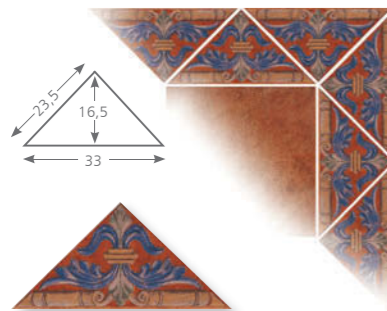

PITÁGORAS
23,5x23,5x33 NAT **P06**