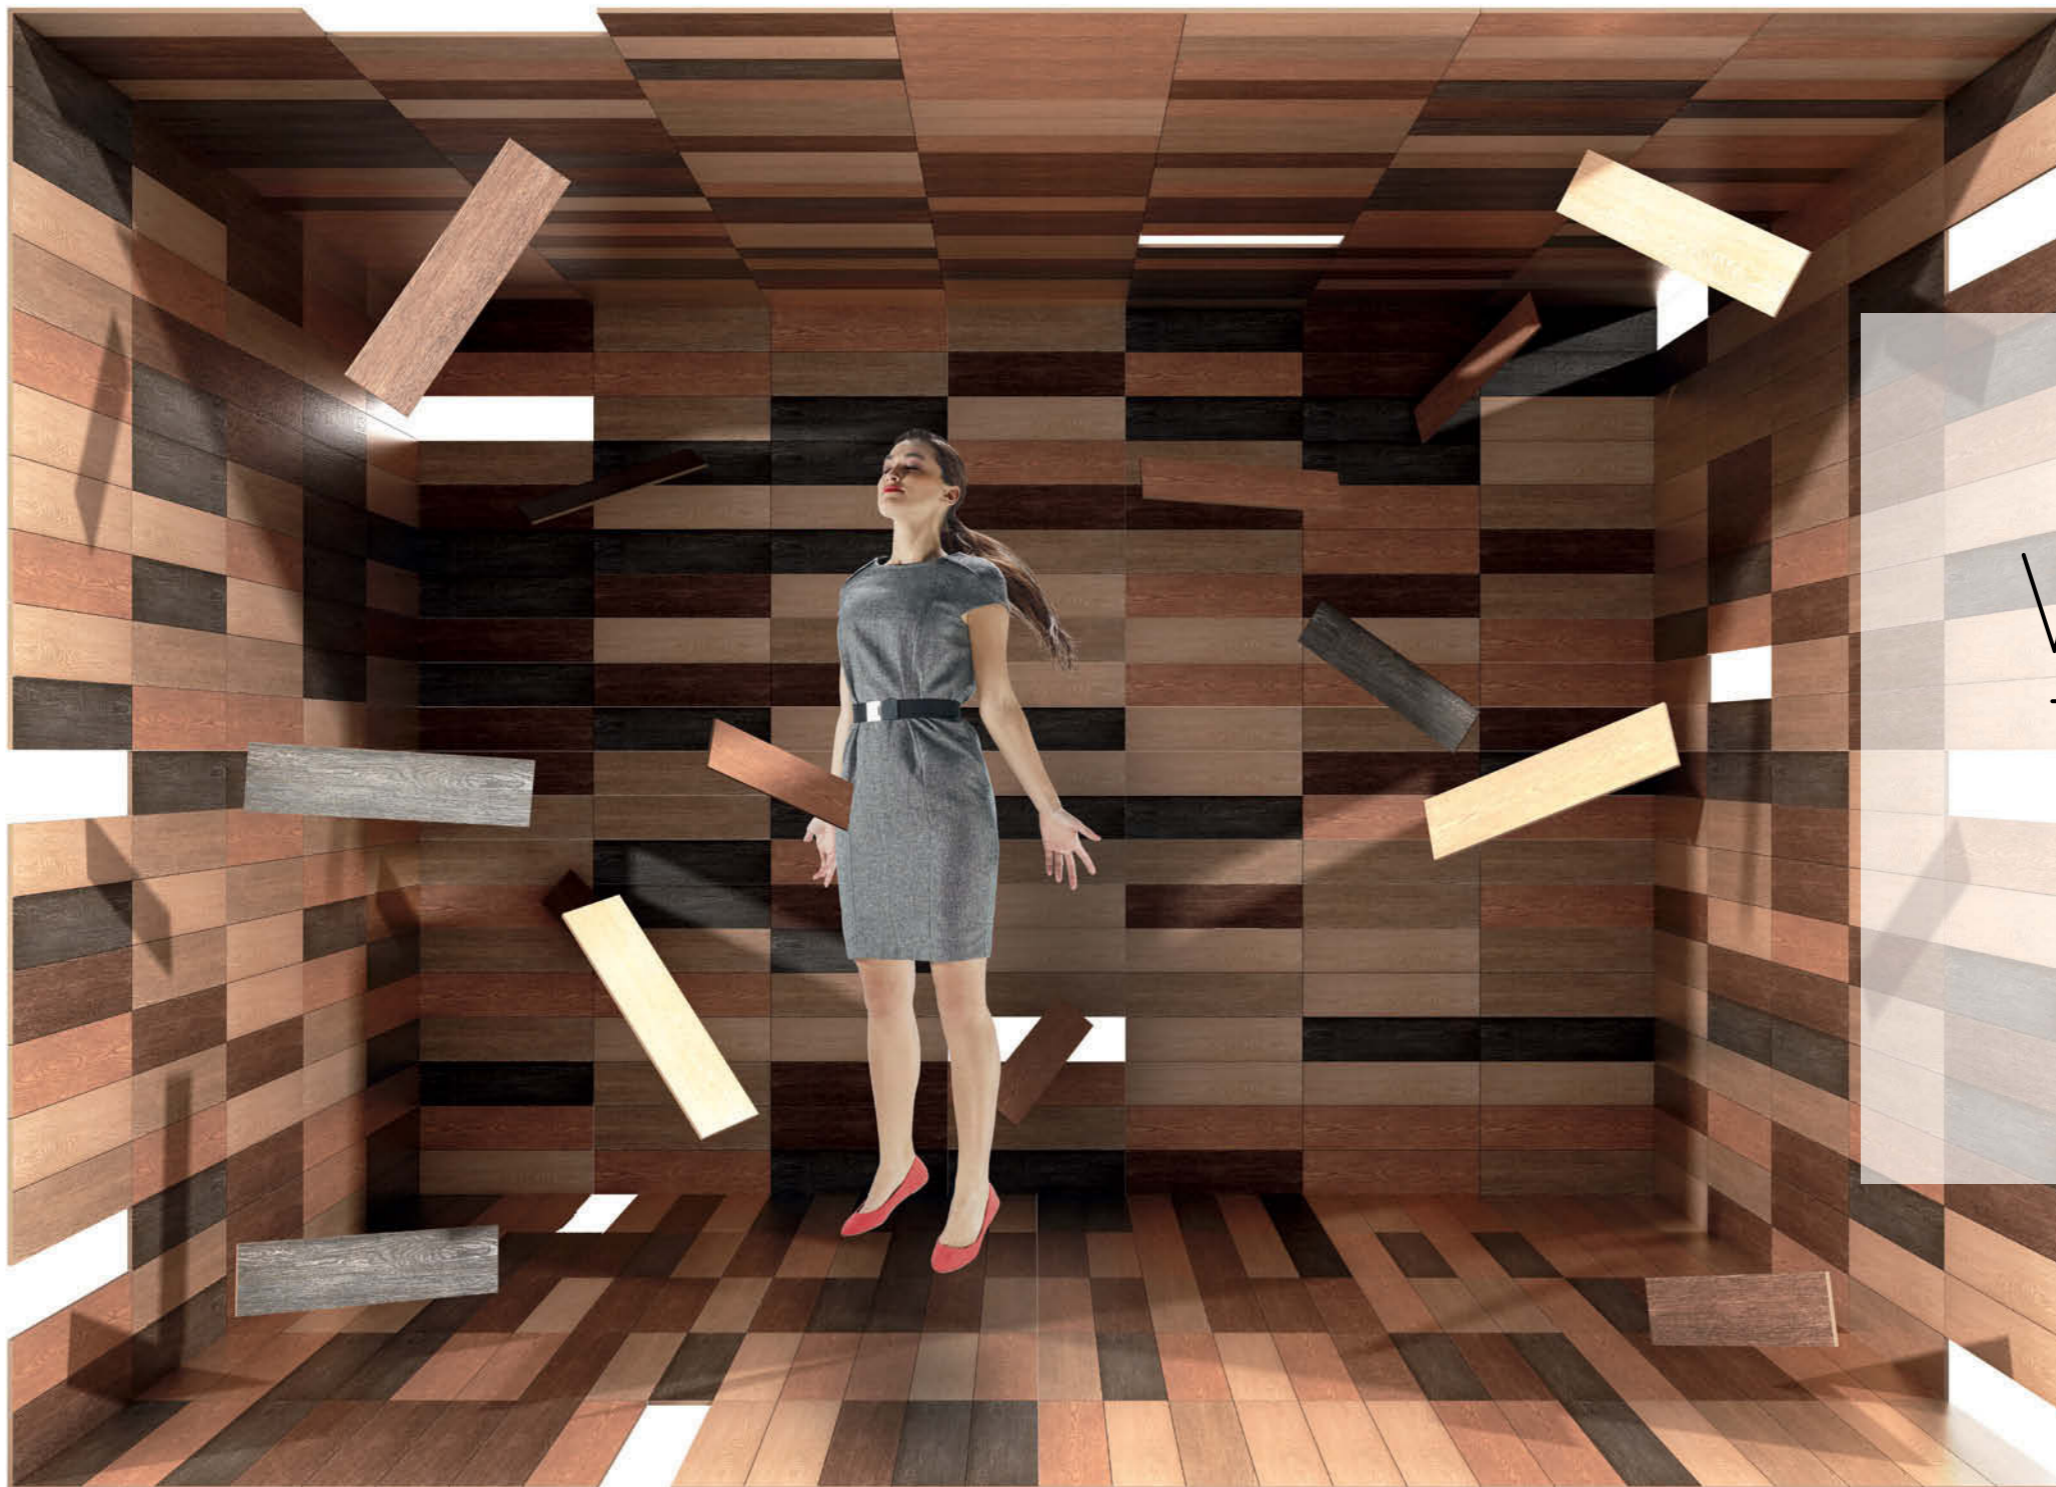

Wood

QUERO
A liberdade de ser natural.

I WANT
The freedom to be natural.

JE VEUX
La liberté d'être naturel.

ICH MÖCHTE
Die Freiheit, natürlich zu sein.

QUIERO
La libertad de lo natural.