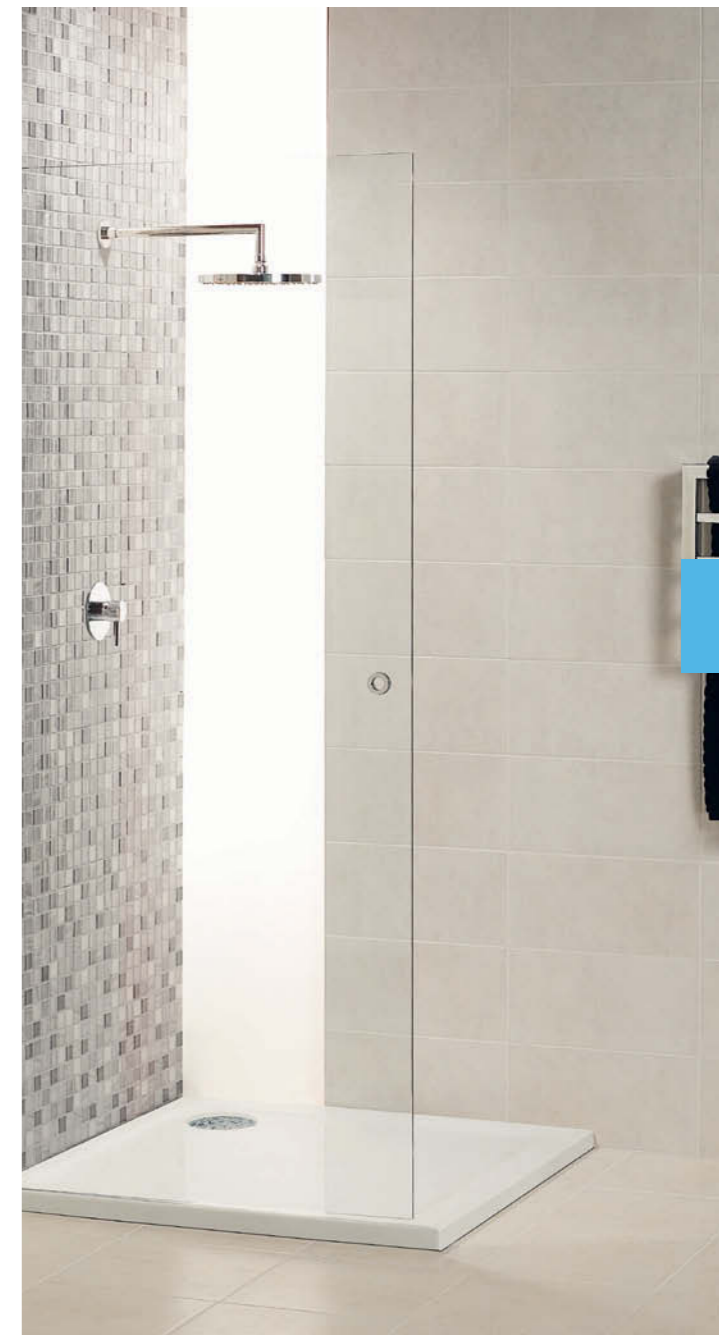

Edicer Titan Cinza . Xadrez Cinza . Edicer Alvão Cinza

EDICER TITAN	B	V2
EDICER ALVÃO	M	V3